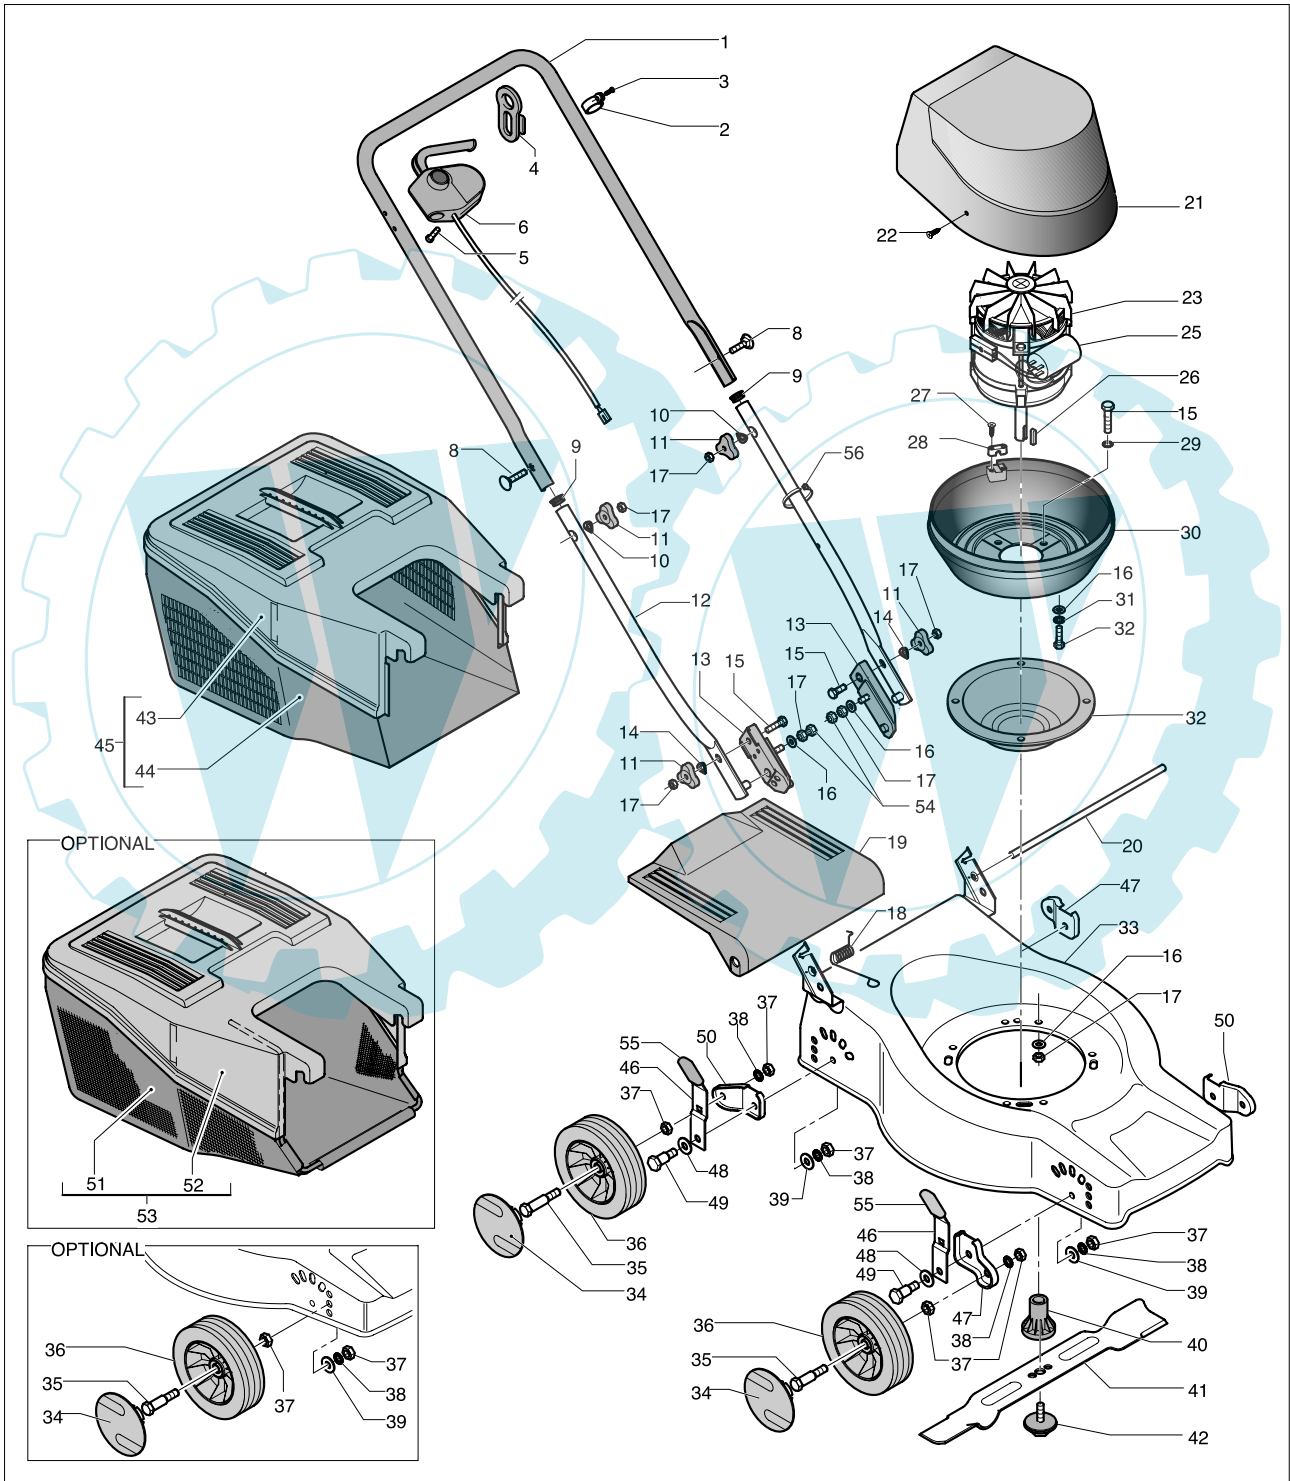

ELECTROLUX OUTDOOR PRODUCTS

brand	MEP

date	JAN/02	SHEET 1/3

Model

TV 400E

Product number

The Electrolux Group. The world's No.1 choice.

Ihr Ersatzteilspezialist im Internet